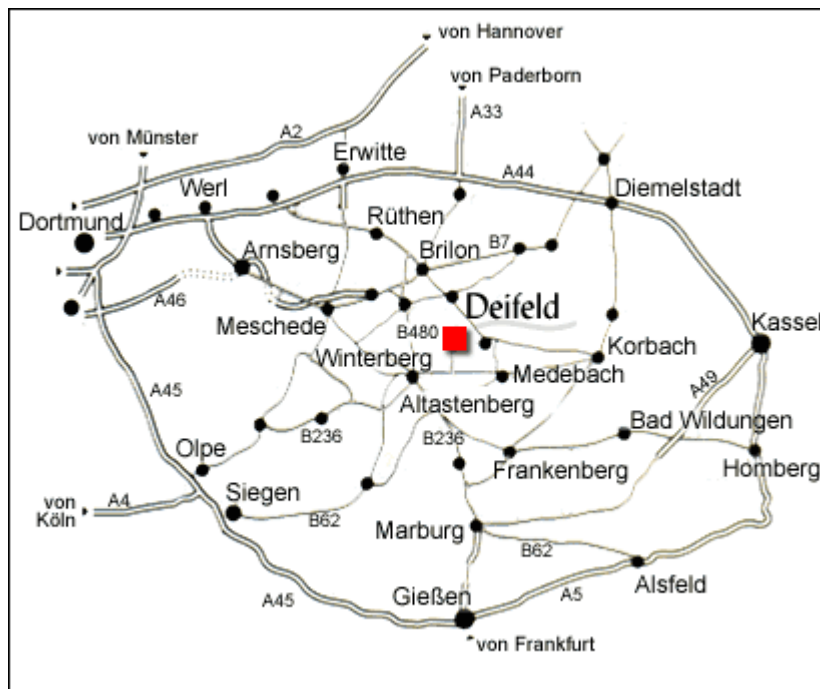

Familie Welticke  
Haus Am Rothen Berg  
Am Backhaus 15  
59964 Medebach-Deifeld

Telefon: 05632/7345 oder 92113  
Telefax: 05632/927230  
E-Mail: [info@pension-welticke.de](mailto:info@pension-welticke.de)  
Web: [www.pension-welticke.de](http://www.pension-welticke.de)

### Anfahrtskizze & Wegbeschreibung

- **Von Norden:**  
A7, A2, A33 bis AK Wünnenberg-Haaren, B480 Brilon, Olsberg, Richtung Winterberg, Richtung Medebach, in Küstelberg li.ab nach Deifeld.
- **Von Westen:**  
A44 Dortmund-Kassel, Abfahrt Kreuz Werl, A445 Meschede bis Bestwig, Olsberg, Richtung Winterberg, Richtung Medebach, in Küstelberg li. ab nach Deifeld.
- **Aus dem Rheinland:**  
A4 Köln-Olpe bis AK Olpe, auf A 45 Richtung Dortmund bis Abfahrt Olpe, B55 Richtung Lennestadt, B236 Schmallebenberg, Winterberg, Richtung Medebach, in Küstelberg li. ab nach Deifeld
- **Von Osten:**  
A44 Dortmund-Kassel bis Abfahrt Wünnenberg-Haaren, B480 Brilon, Olsberg, Richtung Winterberg, Richtung Medebach, in Küstelberg li. ab nach Deifeld.
- **Von Süden:**  
A5 von Frankfurt bis Gießen, A 485/B3 Abfahrt Marburg, B252 Wetter, B236 Hallenberg -Winterberg, Richtung Medebach, in Küstelberg li. ab nach Deifeld.