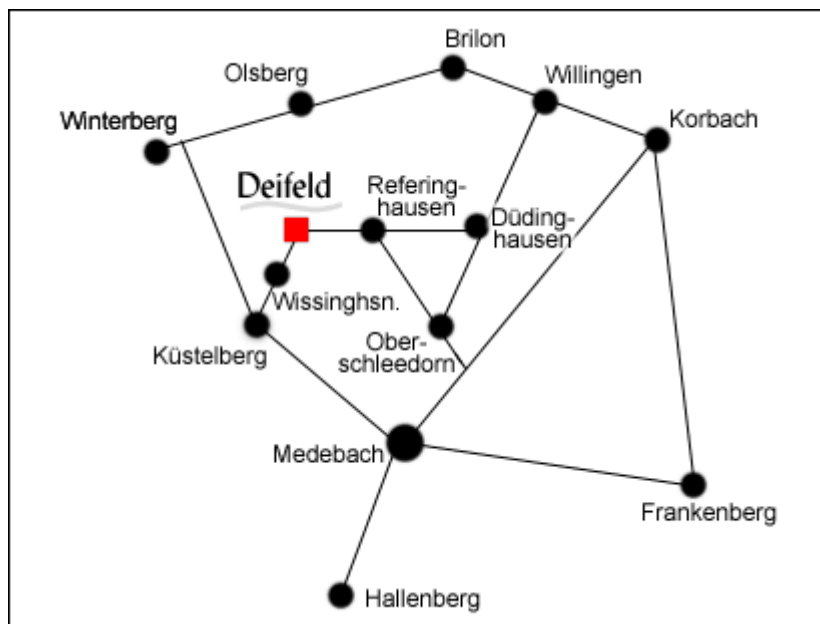

Familie Welticke  
Haus Am Rothen Berg  
Am Backhaus 15  
59964 Medebach-Deifeld

Telefon: 05632/7345 oder 92113  
Telefax: 05632/927230  
E-Mail: [info@pension-welticke.de](mailto:info@pension-welticke.de)  
Web: [www.pension-welticke.de](http://www.pension-welticke.de)

### Anfahrtskizze & Wegbeschreibung

- **Von Norden:**  
A7, A2, A33 bis AK Wünnenberg-Haaren, B480 Brilon, Olsberg, Richtung Winterberg, Richtung Medebach, in Küstelberg li.ab nach Deifeld.
- **Von Westen:**  
A44 Dortmund-Kassel, Abfahrt Kreuz Werl, A445 Meschede bis Bestwig, Olsberg, Richtung Winterberg, Richtung Medebach, in Küstelberg li. ab nach Deifeld.
- **Aus dem Rheinland:**  
A4 Köln-Olpe bis AK Olpe, auf A 45 Richtung Dortmund bis Abfahrt Olpe, B55 Richtung Lennestadt, B236 Schmallebenberg, Winterberg, Richtung Medebach, in Küstelberg li. ab nach Deifeld
- **Von Osten:**  
A44 Dortmund-Kassel bis Abfahrt Wünnenberg-Haaren, B480 Brilon, Olsberg, Richtung Winterberg, Richtung Medebach, in Küstelberg li. ab nach Deifeld.
- **Von Süden:**  
A5 von Frankfurt bis Gießen, A 485/B3 Abfahrt Marburg, B252 Wetter, B236 Hallenberg -Winterberg, Richtung Medebach, in Küstelberg li. ab nach Deifeld.

***Wir wünschen Ihnen eine angenehme Anreise.***